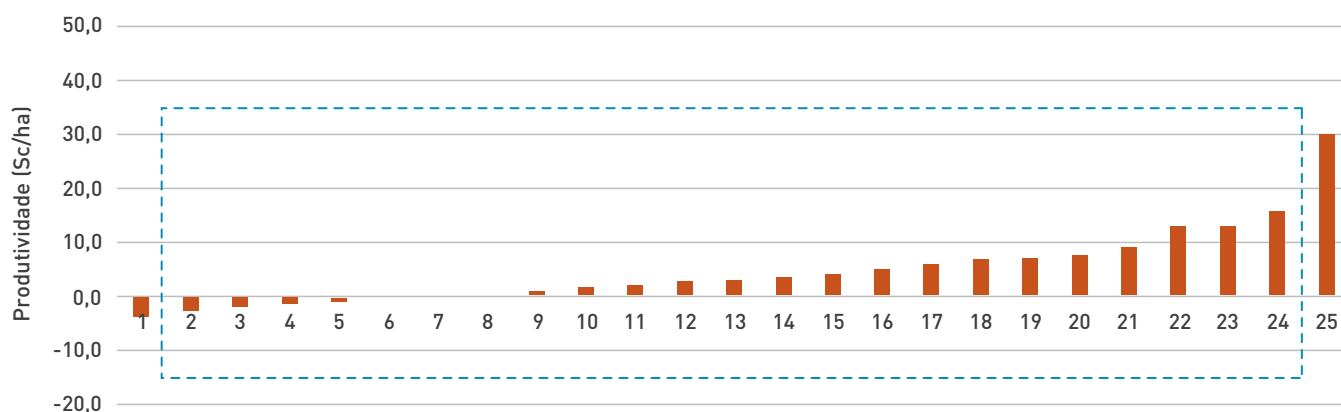

Benefícios:

- Menor adsorção de P nos colóides do solo;
- Diminuição dos danos salinos na região de solubilização do fertilizante;
- Melhora as condições para o crescimento microbiológico e radicular;
- Todos os elementos em um único grânulo.

Incremento em produtividade em cereais, hf e cana (%).

Intervalo de confiança de 90%: incremento de 6,0%.
79% de vitórias em 33 levantamentos Cereais, HF e Cana.

Fonte: Terrena, 2020.

Nº de trabalhos

Incremento de produtividade para soja.

Intervalo de confiança de 90%: incremento de 5,9% [4,1sc/ha].
79% de vitórias em 25 levantamentos de soja.

Fonte: Terrena, 2020.

Nº de trabalhos

Nossas unidades

Patos de Minas – MG – Matriz

Av. Rodrigo Castilho de Avellar, 1500
Distrito Industrial – CEP 38706.706
34 3822.9400