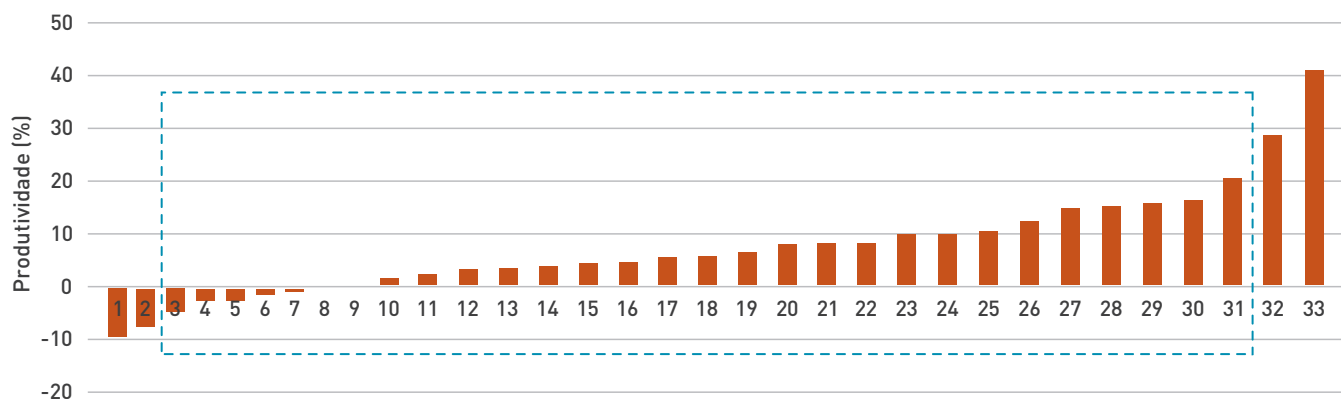

Incremento em produtividade em cereais, hf e cana (%).

Intervalo de confiança de 90%: incremento de 6,0%.
79% de vitórias em 33 levantamentos Cereais, HF e Cana.

Fonte: Terrena, 2020.

Nº de trabalhos

Incremento de produtividade para soja.

Intervalo de confiança de 90%: incremento de 5,9% [4,1sc/ha].
79% de vitórias em 25 levantamentos de soja.