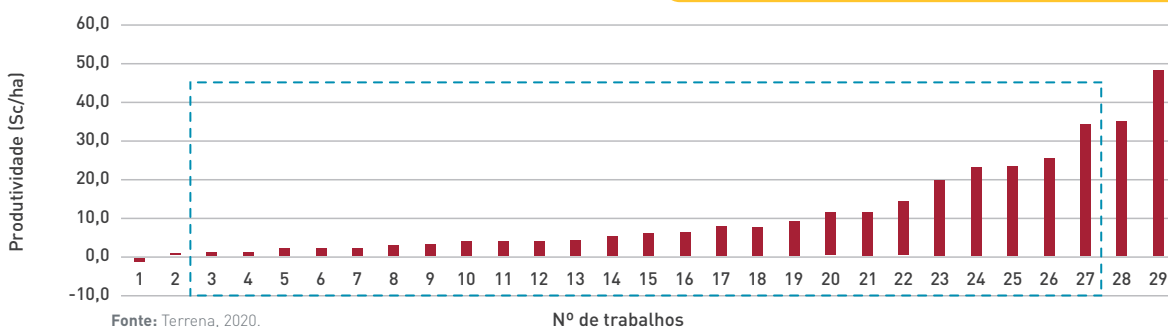

Intervalo de confiança de 90%: Incremento de 9,3%.
88,7% de vitórias em 283 levantamentos Cereais, HF e Cana.

Incremento de produtividade em Café

Intervalo de confiança de 90%: incremento de 13,3% (8,0 sc/ha)
89,3% de vitórias em 140 levantamentos de Café.

Incremento de produtividade em Soja

Intervalo de confiança de 90%: incremento de 6,5% (4,1sc/ha)
89,3% de vitórias em 140 levantamentos de Soja.

Incremento de produtividade em Milho

Intervalo de confiança de 90%: incremento de 6,6% (9,3 sc/ha).
93% de vitórias em 29 levantamentos de Milho.