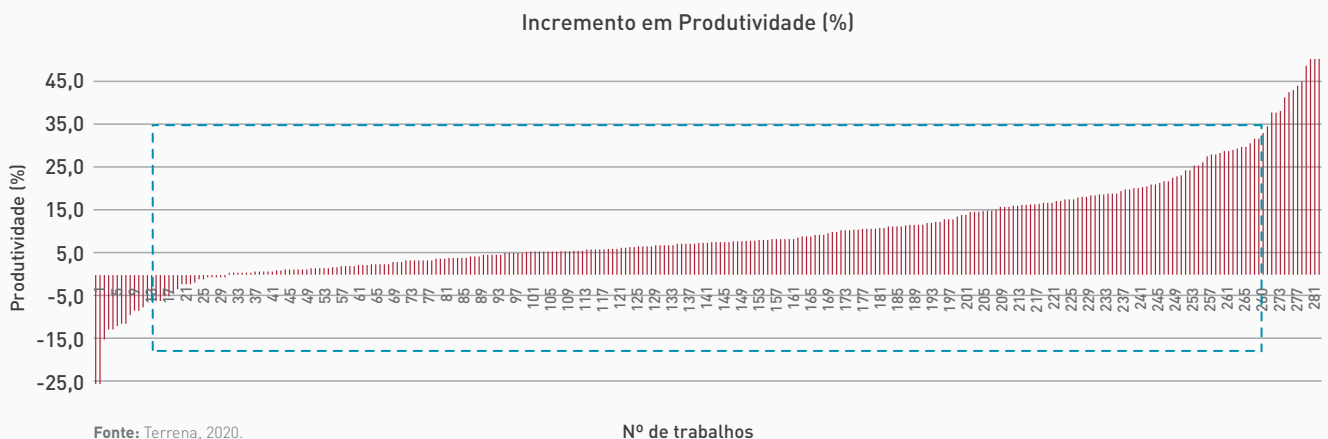

Heavy®

Sobre o Heavy:

Tecnologia desenvolvida para maximizar o funcionamento metabólico e fisiológico das plantas. Ele promove o maior carregamento de carboidratos para os drenos funcionais das plantas, podendo ser raízes, parte vegetativa ou reprodutiva.

Sua fórmula contém substâncias específicas que completam e equilibram nutricionalmente as plantas, além de promover estímulos hormonais que diminuem o efeito de estresses bióticos e abióticos.

Benefícios:

- Maior enchimento de grãos;
- Diminuição do efeito de estresses bióticos e abióticos;
- Melhor translocação de foto-assimilados;
- Melhor desenvolvimento radicular e da parte aérea.

Resultados em Cereais, HF, Café e Cana

Intervalo de confiança de 90%: Incremento de 9,3%.
88,7% de vitórias em 283 levantamentos Cereais, HF e Cana.