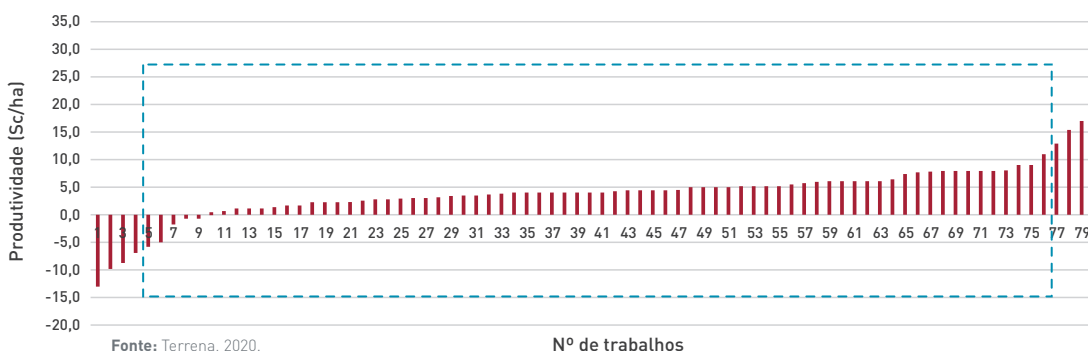

Intervalo de confiança de 90%: Incremento de 9,3%.
88,7% de vitórias em 283 levantamentos Cereais, HF e Cana.

Incremento de produtividade em Café

Intervalo de confiança de 90%: incremento de 13,3% (8,0 sc/ha)
89,3% de vitórias em 140 levantamentos de Café.

Incremento de produtividade em Soja

Intervalo de confiança de 90%: incremento de 6,5% (4,1sc/ha)
89,3% de vitórias em 140 levantamentos de Soja.

Incremento de produtividade em Milho

Intervalo de confiança de 90%: incremento de 6,6% (9,3 sc/ha).
93% de vitórias em 29 levantamentos de Milho.