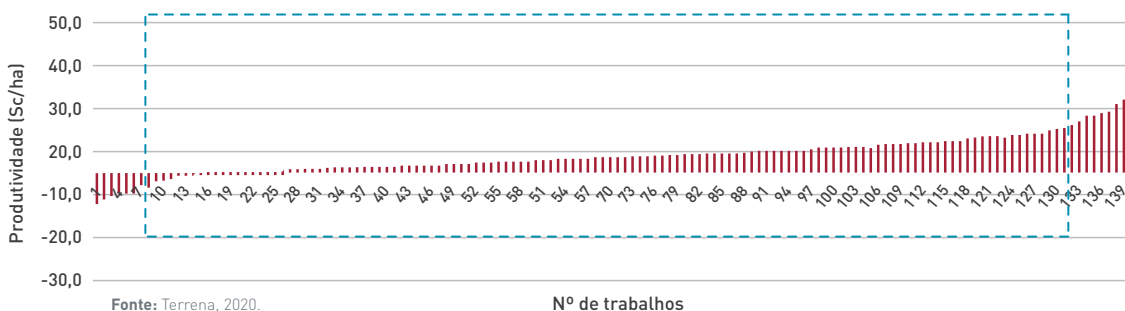

- Maior enchimento de grãos;
- Diminuição do efeito de estresses bióticos e abióticos;
- Melhor translocação de foto-assimilados;
- Melhor desenvolvimento radicular e da parte aérea.

Resultados em Cereais, HF, Café e Cana

Intervalo de confiança de 90%: Incremento de 9,3%.
88,7% de vitórias em 283 levantamentos Cereais, HF e Cana.

Incremento de produtividade em Café

Intervalo de confiança de 90%: incremento de 13,3% (8,0 sc/ha)
89,3% de vitórias em 140 levantamentos de Café.

Incremento de produtividade em Soja

Intervalo de confiança de 90%: incremento de 6,5% (4,1sc/ha)
89,3% de vitórias em 140 levantamentos de Soja.

Incremento de produtividade em Milho

Intervalo de confiança de 90%: incremento de 6,6% (9,3 sc/ha).
93% de vitórias em 29 levantamentos de Milho.