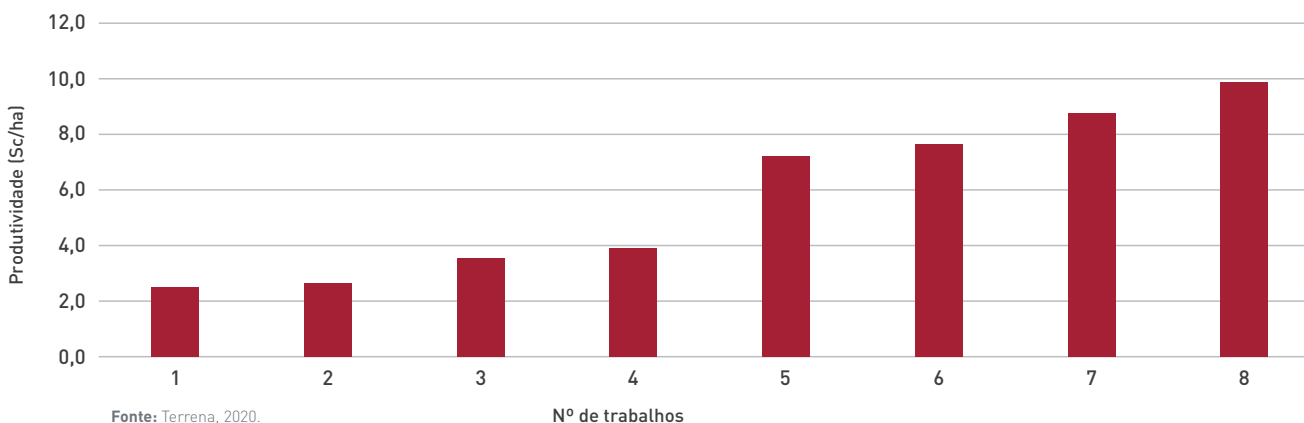

Intervalo de confiança de 90%: Incremento de 9,3%.
88,7% de vitórias em 283 levantamentos Cereais, HF e Cana.

Incremento de produtividade em Café

Intervalo de confiança de 90%: incremento de 13,3% (8,0 sc/ha)
89,3% de vitórias em 140 levantamentos de Café.

Incremento de produtividade em Soja

Intervalo de confiança de 90%: incremento de 6,5% (4,1sc/ha)
89,3% de vitórias em 140 levantamentos de Soja.

Incremento de produtividade em Milho

Intervalo de confiança de 90%: incremento de 6,6% (9,3 sc/ha).
93% de vitórias em 29 levantamentos de Milho.

Incremento de produtividade em HF

Incremento médio de 5,8%.
100% de vitórias em 8 levantamentos de HF.

terrenaagro.com.br
SAC: 0800 940 9401

ALIANÇA
DO HOMEM
COM A TERRA